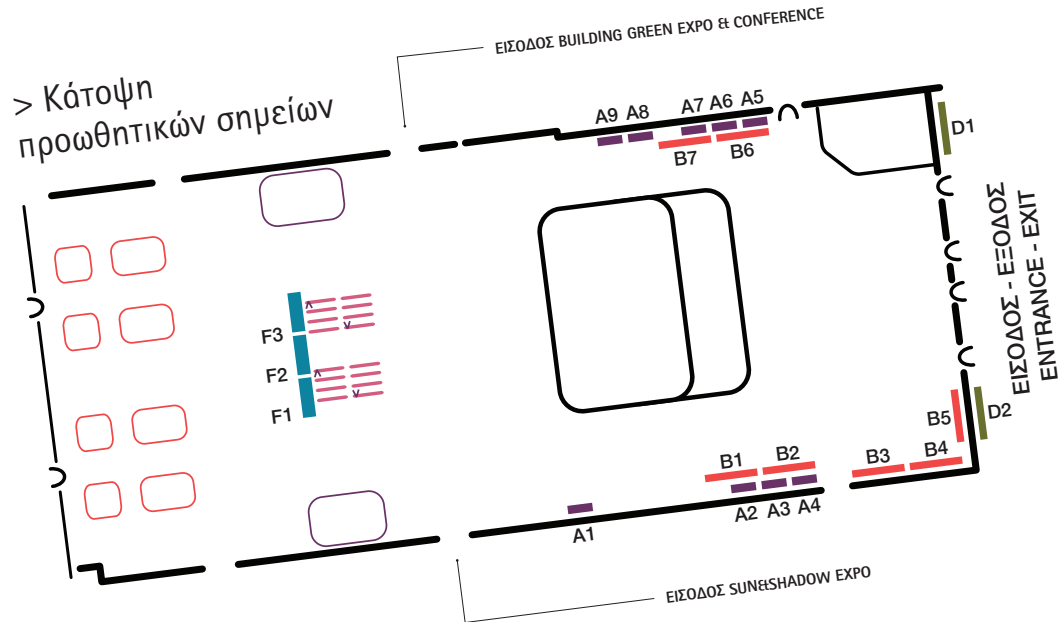

Sun&Shadow
expo2010

BUILDING GREEN®
Expo2010

10-13 ΔΕΚΕΜΒΡΙΟΥ
EXPO ATHENS, ΑΘΗΝΑΣ

ΚΕΝΤΡΙΚΗ ΕΙΣΟΔΟΣ

BANNER 220x640cm (D1-D2)

D1 SUN&SHADOW EXPO 2010

D2 BUILDING GREEN EXPO 2010

ΦΟΥΑΓΙΕ ΕΚΘΕΣΗΣ

ΦΩΤΟΤΡΑΠΕΖΑ 100x300 (F1-F3)

F1

F2

F3

BANNER ΕΞΩΤΕΡΙΚΩΝ ΧΩΡΩΝ

BANNER PARKING 200x500 (P1)

BANNER 765x745 (ΝΔ Expo Athens)

ΧΩΡΟΣ ΥΠΟΔΟΧΗΣ

ΦΩΤΟΤΡΑΠΕΖΑ 120x180 (A1-A9)

A1

A2

A3

A4

A5

A6

A7